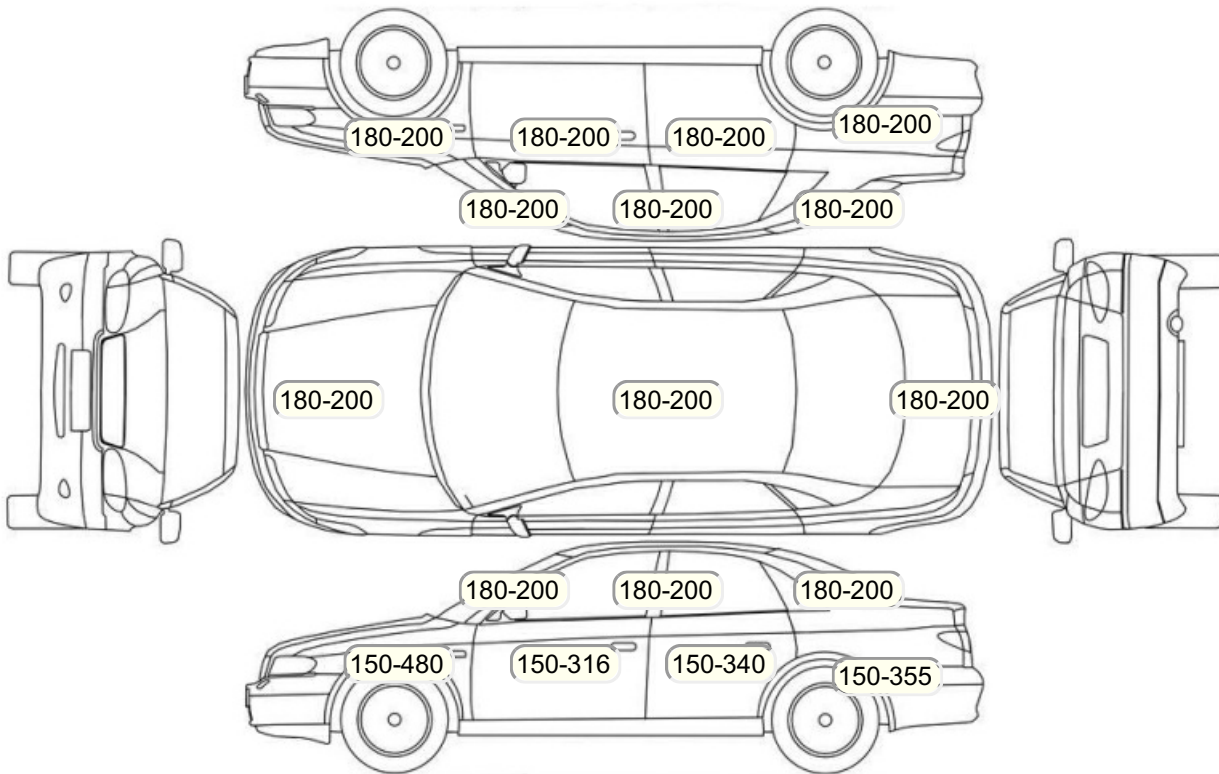

## Акт осмотра автомобиля

Московская обл., г. Красногорск

22.09.2024

Марка	Jeep	Модель	Grand Cherokee
Год	01/01/2013	Пробег	87961 км
ВИН	1C4RJFAM7EC284726	Цвет	Белый
Двигатель	2988 см / Дизель	Коробка передач	автоматическая коробка
Тип кузова	Внедорожник 5 дв.	Привод	полный привод
ПТС	Оригинал	Кол-во регистраций	4
Кол-во ключей	2	Гарантия до	30.10.2016/Нет
Предварительная оценка		Второй комплект колес/шин	Нет

## Осмотр состояния ЛКП, мкр